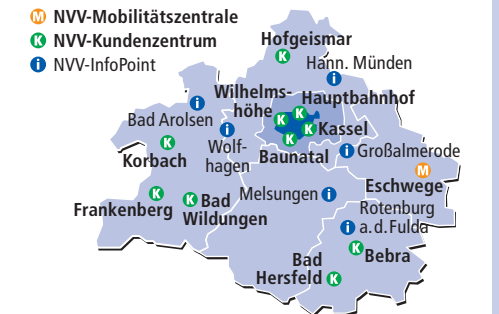

Mehr Informationen und weitere Vertriebsstellen finden Sie im Internet unter www.nvv.de

2-5.597.1 2-5.597.2 2-5.597.3
2-5.597.4 2-5.597.5